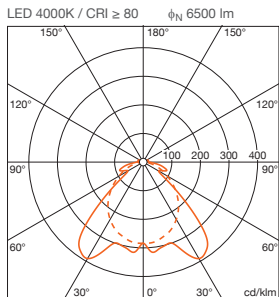

4050737959962
2LS51276TAW

φ_d 96% φ_t 4%

Luminance values (cd/m²)

	C 0/180	C 90/270
L ₈₀	8528	6472
L ₇₀	8848	8565
L ₆₅	6256	9404

UGR 24.6 24.8
X 4H Y 8H ρ 70/50/20 S 0.25H

No. of luminaires in room

Reflection factors 70/50/20

Em(lx)	100	200	500			
Lh(m)	2.5	3.0	2.5	3.0	2.5	3.0
20 m²	0.5	0.5	0.9	1.1	2.3	2.7
30 m²	0.7	0.8	1.5	1.6	3.7	4.1
40 m²	0.9	1.0	1.8	2.0	4.5	5.1
50 m²	1.1	1.2	2.2	2.4	5.4	6.1
75 m²	1.7	1.8	3.3	3.5	8.3	8.8
100 m²	2.1	2.2	4.1	4.5	10	11
500 m²	9.4	9.8	19	20	47	49